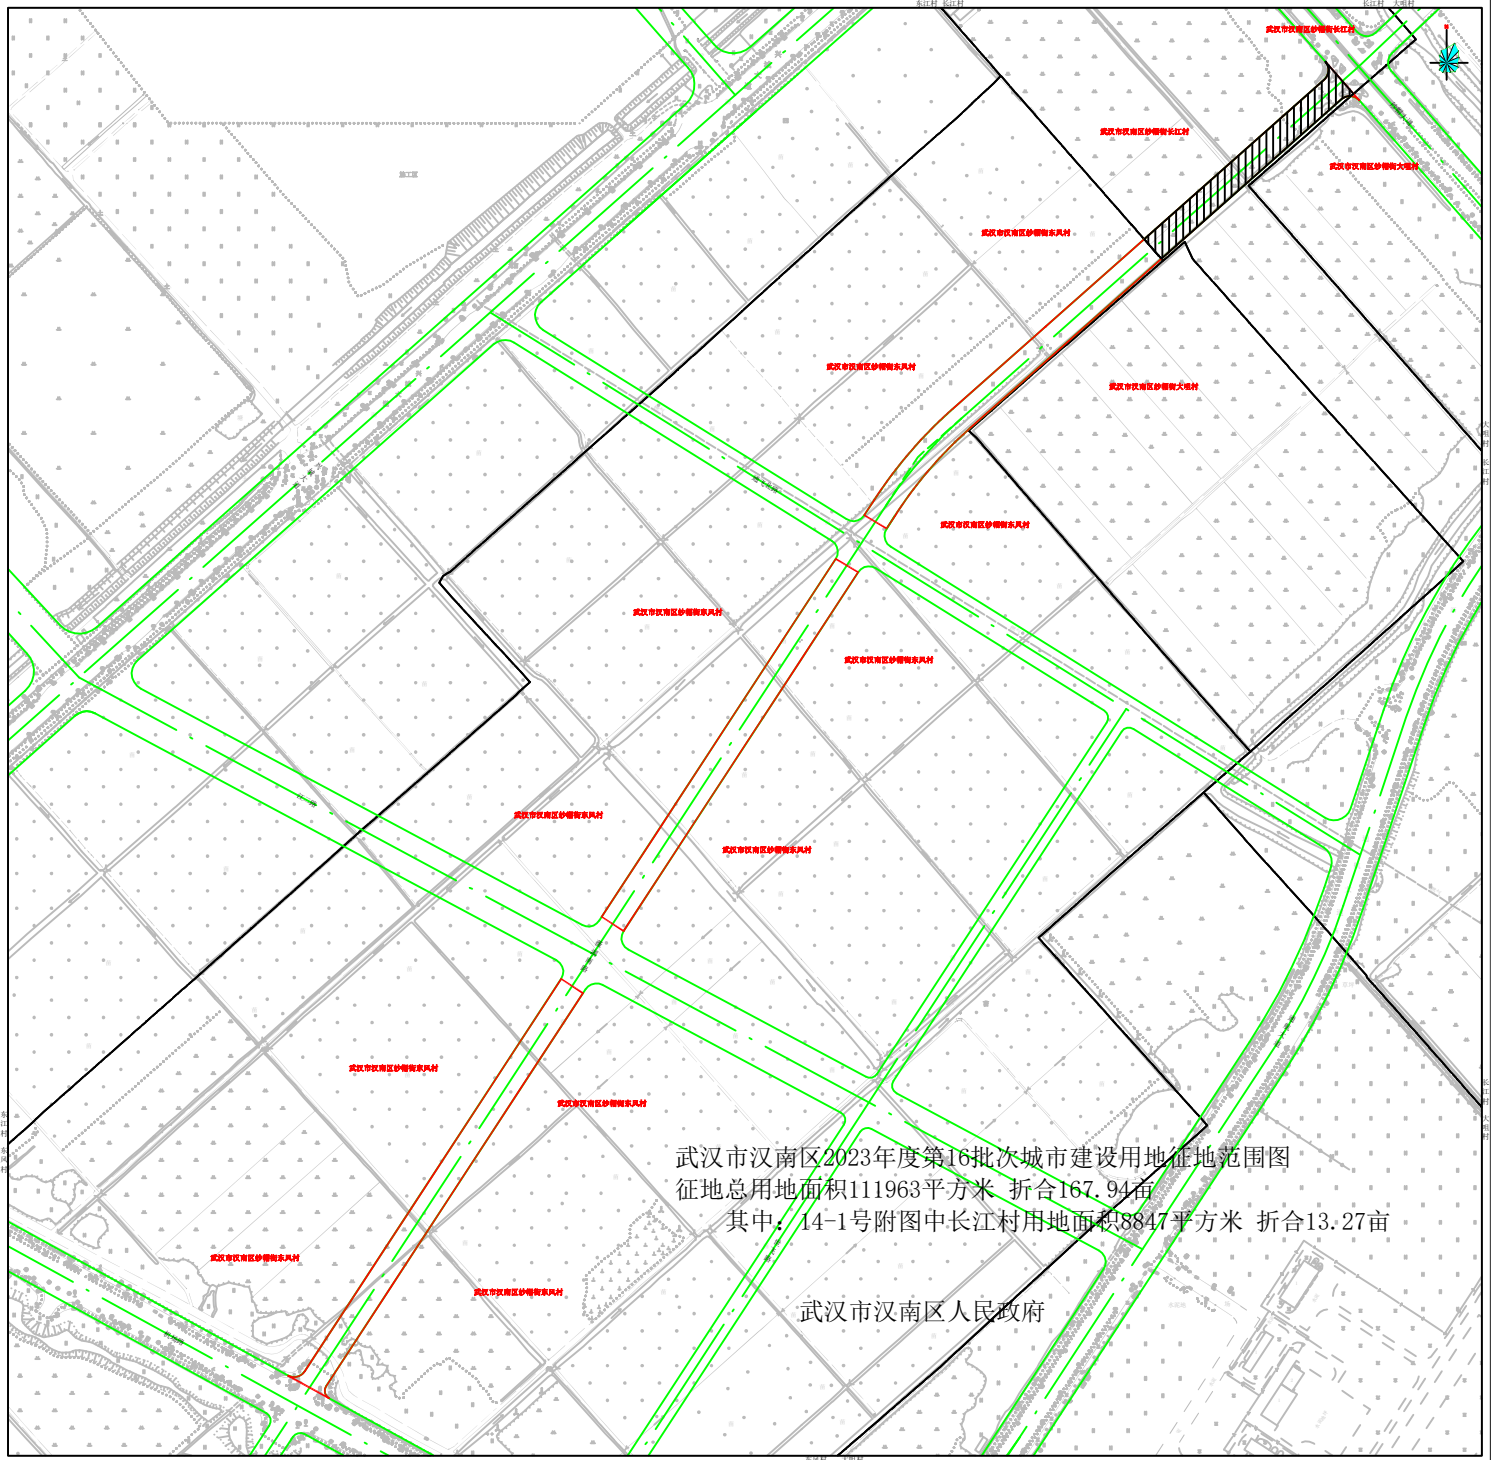

武征南公告（2024）字第14-1号附图

武汉市汉南区2023年度第16批次城市建设用地征地范围图
征地总用地面积111963平方米 折合167.94亩
其中：14-1号附图中长江村用地面积8847平方米 折合13.27亩

武汉市汉南区人民政府